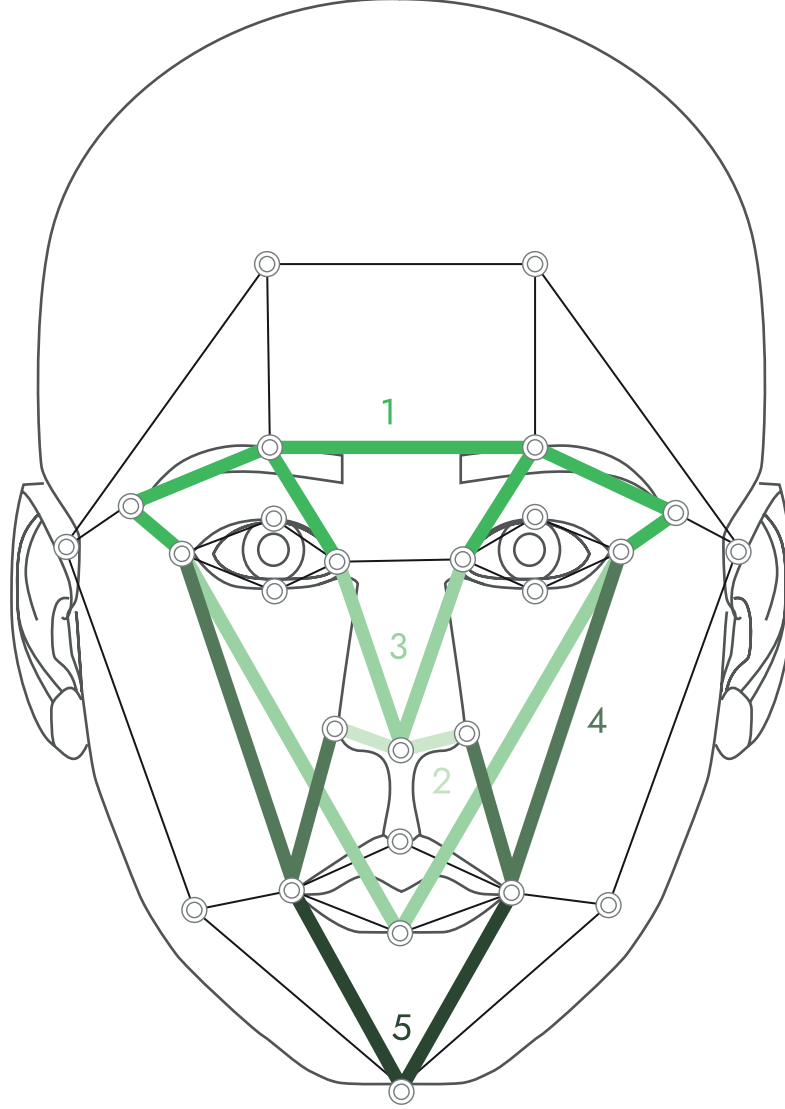

# Senin selfie'n, senin verin

Yüzünün, yüz izi adı verilen kendine özgü bir veri ölçüm seti vardır:

- 1 Gözlerin arasındaki mesafe
- 2 Burnunun genişliği
- 3 Göz çukurlarının derinliği

- 4 Elmacık kemiklerinin şekli
- 5 Çene hattının uzunluğu

Selfie veya fotoğraf

Kapalı devre televizyon

Video görüntüleri

Kızılötesi ve termal görüntüleme

Birisi yüzünün fotoğrafını çektikten sonra, bunu yüzünün 3 boyutlu bir modeline dönüştürebilir, göz

çukurlarının şekli veya burnunun ve çenenin kıvrımları gibi detaylar da buna dahil.