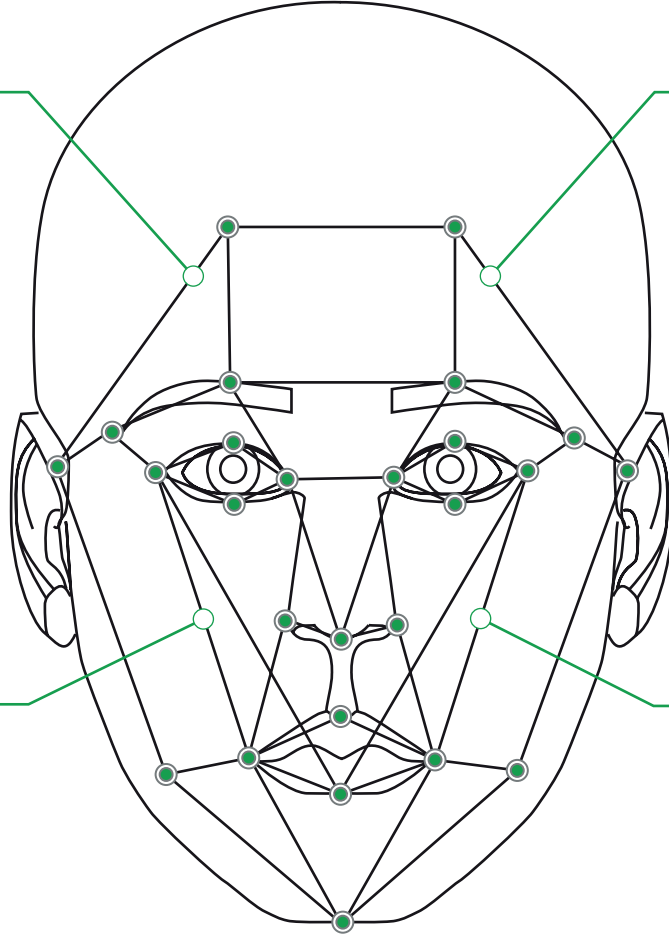

# Senin selfie'n, senin verin

Yüzünün, yüz izi adı verilen kendine özgü bir veri ölçüm seti vardır:

- 1 Gözlerin arasındaki mesafe
- 2 Burnunun genişliği
- 3 Göz çukurlarının derinliği

- 4 Elmacık kemiklerinin şekli
- 5 Çene hattının uzunluğu

# Yüz izinin tek sahibi sen değilsin

Sosyal medyadaki yüzün, gerçek zamanlı olarak veya insan gözüyle görülemeyen teknolojiler kullanılarak (CCTV kamerası, kızılötesi veya termal görüntüleme gibi) bir yüz izi oluşturmak için kullanılabilir.

Selfie veya fotoğraf

Kapalı devre televizyon

Video görüntüleri

Kızılötesi ve termal görüntüleme

Birisi yüzünün fotoğrafını çektikten sonra, bunu yüzünün 3 boyutlu bir modeline dönüştürebilir, göz

çukurlarının şekli veya burnunun ve çenenin kıvrımları gibi detaylar da buna dahil.